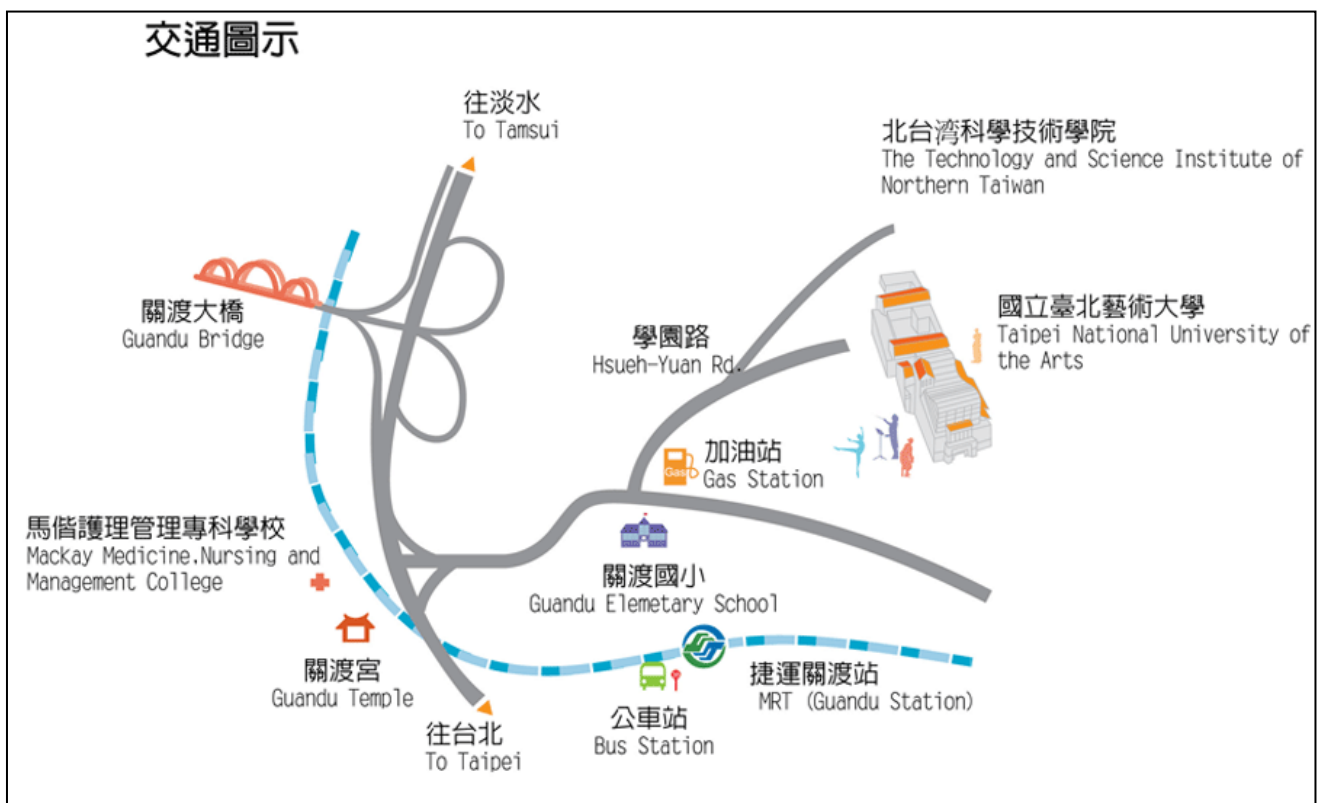

★【交通資訊】

一、開車族：

從台北市區往士林方向，直行承德路左轉接大度路至底，接中央北路四段，左轉至學園路即可抵達本校。

二、非開車族：

1、捷運：搭至捷運關渡站，從關渡國小的方向出口（2 號出口）出站，沿著學園路步行至本校（步行時間約 25 分鐘）。

2、公車(關渡捷運站前站/1 號出口)：

■ **紅 35 / 紅 55 (大南汽車)**：於臺北藝術大學學園路校門站下車，再步行至國際書苑（步行時間約 15 分鐘）。行駛路線如下交通圖示，請參酌。

■ **國立臺北藝術大學接駁車**：行駛路線 ▶ 關渡捷運站(前站/1 號出口) ↔ 關渡公園 ↔ 學園公園 ↔ 音樂二館 ↔ 行政大樓 ↔ 超商（於本站下車，步行至國際書苑，步行時間約 3 分鐘） ↔ 游泳館。

本校教職員工生搭乘接駁車，憑證免收費，其他乘客一律投幣 6 元（可用悠遊卡）。

★本校接駁車及公車班次時刻表查詢：

<https://general.tnu.edu.tw/upload/files/affair/traffic/bus.xls>